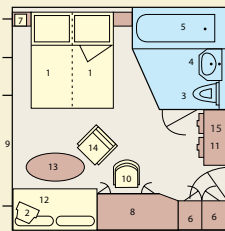

## HAYDN-DECK

DECKPLAN: 1 Sonnendeck mit Liegestühlen · 2 Fun-Pool · 3 Kommandobrücke · 4 Lido-Bar · 5 Groß-Schach  
6 Golf-Putting-Green · 7 Walking-Track · 8 Panorama-Bar · 9 Amadeus-Club mit Internetcafé · 10 Panorama-Café  
11 Panorama-Restaurant · 12 Rezeption · 13 Bordshop · 14 Vital-Club/Fitnessraum · 15 Friseur · 16 Massage

### WÄHLEN SIE IHRE KABINE

Deck	Kategorie	Größe	Fenster	zu öffnen
Mozart-Deck	4 Amadeus-Suiten	22 m <sup>2</sup>	Glasschiebetüren (Franz. Balkone)	ja
	17 Kabinen	15 m <sup>2</sup>	Glasschiebetüren (Franz. Balkone)	ja
Strauss-Deck	26 Kabinen	15 m <sup>2</sup>	Panoramafenster	ja (außer B-4)
Haydn-Deck	25 Kabinen	15 m <sup>2</sup>	Fenster	nein

- Amadeus-Suite - Mozart-Deck
- A-1 - Mozart-Deck
- B-1 - Strauss-Deck
- B-4 - Strauss-Deck
- C-1 - Haydn-Deck
- C-4 - Haydn-Deck

KABINE (15 m<sup>2</sup>): 1 Bett · 2 TV · 3 Toilette  
4 Waschbecken · 5 Dusche · 6 Schrank  
7 Telefon · 8 Schreibtisch · 9 Fensterfront  
10 Stuhl · 11 Safe

AMADEUS-SUITE (22 m<sup>2</sup>):  
1 Bett · 2 TV · 3 Toilette  
4 Waschbecken · 5 Badewanne  
6 Schrank · 7 Telefon  
8 Schreibtisch · 9 Fensterfront  
10 Stuhl · 11 Minibar · 12 Sofabett  
13 Tisch · 14 Sessel · 15 Safe