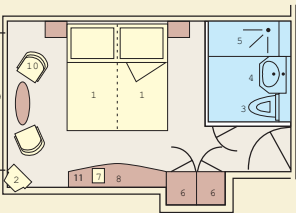

## HAYDN-DECK

DECKPLAN: 1 Sonnendeck mit Liegestühlen · 2 Fun-Pool · 3 Kommandobrücke · 4 Lido-Bar · 5 Groß-Schach  
6 Golf-Putting-Green · 7 Walking-Track · 8 Panorama-Bar · 9 Amadeus-Club mit Internetcafé · 10 Panorama-Café  
11 Panorama-Restaurant · 12 Rezeption · 13 Bordshop · 14 Vital-Club/Fitnessraum · 15 Friseur · 16 Massage

### WÄHLEN SIE IHRE KABINE

Deck	Kategorie	Größe	Fenster	zu öffnen
Mozart-Deck	4 Amadeus-Suiten	22 m <sup>2</sup>	Glasschiebetüren (Franz. Balkone)	ja
	17 Kabinen	15 m <sup>2</sup>	Glasschiebetüren (Franz. Balkone)	ja
Strauss-Deck	26 Kabinen	15 m <sup>2</sup>	Panoramafenster	ja (außer B-4)
Haydn-Deck	25 Kabinen	15 m <sup>2</sup>	Fenster	nein

- Amadeus-Suite - Mozart-Deck
- A-1 - Mozart-Deck
- B-1 - Strauss-Deck
- B-4 - Strauss-Deck
- C-1 - Haydn-Deck
- C-4 - Haydn-Deck

KABINE (15 m<sup>2</sup>): 1 Bett · 2 TV · 3 Toilette  
4 Waschbecken · 5 Dusche · 6 Schrank  
7 Telefon · 8 Schreibtisch · 9 Fensterfront  
10 Stuhl · 11 Safe

AMADEUS-SUITE (22 m<sup>2</sup>):  
1 Bett · 2 TV · 3 Toilette  
4 Waschbecken · 5 Badewanne  
6 Schrank · 7 Telefon  
8 Schreibtisch · 9 Fensterfront  
10 Stuhl · 11 Minibar · 12 Sofabett  
13 Tisch · 14 Sessel · 15 Safe