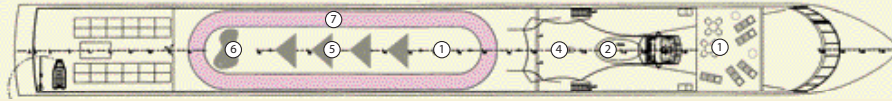

SONNENDECK