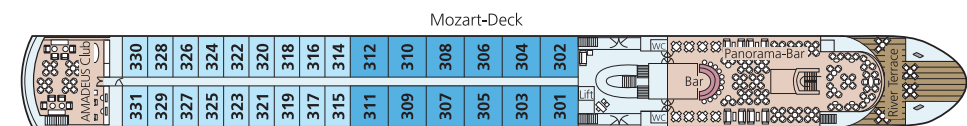

AMADEUS DIAMOND

2-Bett-Kabine, Mozart- und Strauss-Deck

AMADEUS Club

Suite, Mozart-Deck

BORDEINRICHTUNG

- Panorama-Restaurant
- Panorama-Bar und -Lounge
- AMADEUS Club mit Internet-Station
- Sonnendeck mit Lido-Bar, Liegestühlen, Sonnensegel, Schachspiel, Golf-Putting-Green und Shuffleboard
- Fitnessraum
- Massageraum
- Bordshop
- Wäscherei-Service
- WLAN verfügbar
- Lift

KABINENAUSSTATTUNG

- Suiten (22 m²) am Mozart-Deck mit französischem Balkon (raumhohe Panorama-Glasschiebetür), Minibar und Bademantel
- Kabinen (15 m²) am Strauss- und Mozart-Deck mit französischem Balkon (raumhohe Panorama-Glasschiebetür)
- Kabinen (15 m²) am Haydn-Deck mit kleineren Aussichtsfenstern (Öffnen nicht möglich)
- Zwei Einzelkabinen (10 m²) am Haydn-Deck mit kleineren Aussichtsfenstern (Öffnen nicht möglich)
- Geräumiger Kleiderschrank
- Wahlweise Doppelbett oder zwei Einzelbetten
- Flachbildschirm-TV
- Individuell regulierbare Klimaanlage
- Dusche/WC
- Haartrockner
- Telefon
- Safe

Suite

2-Bett-Kabine, Mozart- und Strauss-Deck

TECHNISCHE DATEN

- Inbetriebnahme: 2009
- **Komplettrenovierung: 2019**
- Flagge: Deutschland
- Länge: 110 m
- Breite: 11,4 m
- Tiefgang: 1,30 m
- Höhe über Wasser: 5,85 m
- Geschwindigkeit: 25 km/h
- Decks: 4
- Kabinen/Suiten: 62/12
- Passagiere: 146
- Besatzung: ca. 40