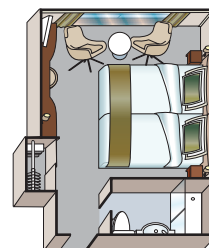

AMADEUS DIAMOND

2-Bett-Kabine, Mozart- und Strauss-Deck

AMADEUS Club

Suite, Mozart-Deck

BORDEINRICHTUNG

- Panorama-Restaurant
- Panorama-Bar und -Lounge
- AMADEUS Club mit Internet-Station
- Sonnendeck mit Lido-Bar, Liegestühlen, Sonnensegel, Schachspiel, Golf-Putting-Green und Shuffleboard
- Fitnessraum
- Massageraum
- Bordshop
- Wäscherei-Service
- WLAN verfügbar
- Lift

KABINENAUSSTATTUNG

- Suiten (22 m²) am Mozart-Deck mit französischem Balkon (raumhohe Panorama-Glasschiebetür), Minibar und Bademantel
- Kabinen (15 m²) am Strauss- und Mozart-Deck mit französischem Balkon (raumhohe Panorama-Glasschiebetür)
- Kabinen (15 m²) am Haydn-Deck mit kleineren Aussichtsfenstern (Öffnen nicht möglich)
- Zwei Einzelkabinen (10 m²) am Haydn-Deck mit kleineren Aussichtsfenstern (Öffnen nicht möglich)
- Geräumiger Kleiderschrank
- Wahlweise Doppelbett oder zwei Einzelbetten
- Flachbildschirm-TV
- Individuell regulierbare Klimaanlage
- Dusche/WC
- Haartrockner
- Telefon
- Safe

Suite

2-Bett-Kabine, Mozart- und Strauss-Deck

TECHNISCHE DATEN

- Inbetriebnahme: 2009
- **Komplettrenovierung: 2019**
- Flagge: Deutschland
- Länge: 110 m
- Breite: 11,4 m
- Tiefgang: 1,30 m
- Höhe über Wasser: 5,85 m
- Geschwindigkeit: 25 km/h
- Decks: 4
- Kabinen/Suiten: 62/12
- Passagiere: 146
- Besatzung: ca. 40