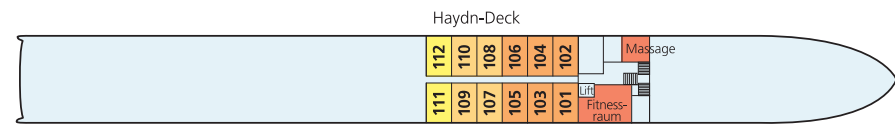

AMADEUS DIAMOND

2-Bett-Kabine, Mozart- und Strauss-Deck

AMADEUS Club

Suite, Mozart-Deck

BORDEINRICHTUNG

- Panorama-Restaurant
- Panorama-Bar und -Lounge
- AMADEUS Club mit Internet-Station
- Sonnendeck mit Lido-Bar, Liegestühlen, Sonnensegel, Schachspiel, Golf-Putting-Green und Shuffleboard
- Fitnessraum
- Massageraum
- Bordshop
- Wäscherei-Service
- WLAN verfügbar
- Lift

KABINENAUSSTATTUNG

- Suiten (22 m²) am Mozart-Deck mit französischem Balkon (raumhohe Panorama-Glasschiebetür), Minibar und Bademantel
- Kabinen (15 m²) am Strauss- und Mozart-Deck mit französischem Balkon (raumhohe Panorama-Glasschiebetür)
- Kabinen (15 m²) am Haydn-Deck mit kleineren Aussichtsfenstern (Öffnen nicht möglich)
- Zwei Einzelkabinen (10 m²) am Haydn-Deck mit kleineren Aussichtsfenstern (Öffnen nicht möglich)
- Geräumiger Kleiderschrank
- Wahlweise Doppelbett oder zwei Einzelbetten
- Flachbildschirm-TV
- Individuell regulierbare Klimaanlage
- Dusche/WC
- Haartrockner
- Telefon
- Safe

Suite

2-Bett-Kabine, Mozart- und Strauss-Deck

TECHNISCHE DATEN

- Inbetriebnahme: 2009
- **Komplettrenovierung: 2019**
- Flagge: Deutschland
- Länge: 110 m
- Breite: 11,4 m
- Tiefgang: 1,30 m
- Höhe über Wasser: 5,85 m
- Geschwindigkeit: 25 km/h
- Decks: 4
- Kabinen/Suiten: 62/12
- Passagiere: 146
- Besatzung: ca. 40