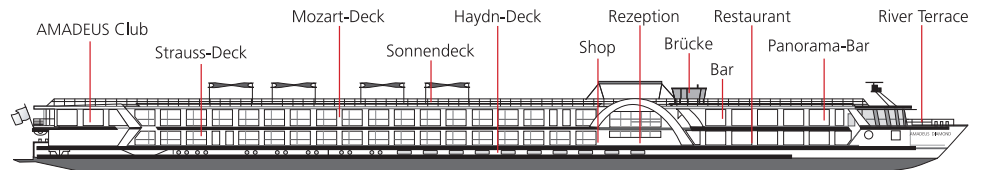

AMADEUS DIAMOND

2-Bett-Kabine, Mozart- und Strauss-Deck

AMADEUS Club

Suite, Mozart-Deck

BORDEINRICHTUNG

- Panorama-Restaurant
- Panorama-Bar und -Lounge
- AMADEUS Club mit Internet-Station
- Sonnendeck mit Lido-Bar, Liegestühlen, Sonnensegel, Schachspiel, Golf-Putting-Green und Shuffleboard
- Fitnessraum
- Massageraum
- Bordshop
- Wäscherei-Service
- WLAN verfügbar
- Lift

KABINENAUSSTATTUNG

- Suiten (22 m²) am Mozart-Deck mit französischem Balkon (raumhohe Panorama-Glasschiebetür), Minibar und Bademantel
- Kabinen (15 m²) am Strauss- und Mozart-Deck mit französischem Balkon (raumhohe Panorama-Glasschiebetür)
- Kabinen (15 m²) am Haydn-Deck mit kleineren Aussichtsfenstern (Öffnen nicht möglich)
- Zwei Einzelkabinen (10 m²) am Haydn-Deck mit kleineren Aussichtsfenstern (Öffnen nicht möglich)
- Geräumiger Kleiderschrank
- Wahlweise Doppelbett oder zwei Einzelbetten
- Flachbildschirm-TV
- Individuell regulierbare Klimaanlage
- Dusche/WC
- Haartrockner
- Telefon
- Safe

Suite

2-Bett-Kabine, Mozart- und Strauss-Deck

TECHNISCHE DATEN

- Inbetriebnahme: 2009
- **Komplettrenovierung: 2019**
- Flagge: Deutschland
- Länge: 110 m
- Breite: 11,4 m
- Tiefgang: 1,30 m
- Höhe über Wasser: 5,85 m
- Geschwindigkeit: 25 km/h
- Decks: 4
- Kabinen/Suiten: 62/12
- Passagiere: 146
- Besatzung: ca. 40