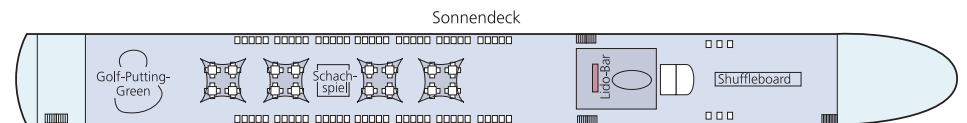

AMADEUS DIAMOND

2-Bett-Kabine, Mozart- und Strauss-Deck

AMADEUS Club

Suite, Mozart-Deck

BORDEINRICHTUNG

- Panorama-Restaurant
- Panorama-Bar und -Lounge
- AMADEUS Club mit Internet-Station
- Sonnendeck mit Lido-Bar, Liegestühlen, Sonnensegel, Schachspiel, Golf-Putting-Green und Shuffleboard
- Fitnessraum
- Massageraum
- Bordshop
- Wäscherei-Service
- WLAN verfügbar
- Lift

KABINENAUSSTATTUNG

- Suiten (22 m²) am Mozart-Deck mit französischem Balkon (raumhohe Panorama-Glasschiebetür), Minibar und Bademantel
- Kabinen (15 m²) am Strauss- und Mozart-Deck mit französischem Balkon (raumhohe Panorama-Glasschiebetür)
- Kabinen (15 m²) am Haydn-Deck mit kleineren Aussichtsfenstern (Öffnen nicht möglich)
- Zwei Einzelkabinen (10 m²) am Haydn-Deck mit kleineren Aussichtsfenstern (Öffnen nicht möglich)
- Geräumiger Kleiderschrank
- Wahlweise Doppelbett oder zwei Einzelbetten
- Flachbildschirm-TV
- Individuell regulierbare Klimaanlage
- Dusche/WC
- Haartrockner
- Telefon
- Safe

Suite

2-Bett-Kabine, Mozart- und Strauss-Deck

TECHNISCHE DATEN

- Inbetriebnahme: 2009
- **Komplettrenovierung: 2019**
- Flagge: Deutschland
- Länge: 110 m
- Breite: 11,4 m
- Tiefgang: 1,30 m
- Höhe über Wasser: 5,85 m
- Geschwindigkeit: 25 km/h
- Decks: 4
- Kabinen/Suiten: 62/12
- Passagiere: 146
- Besatzung: ca. 40