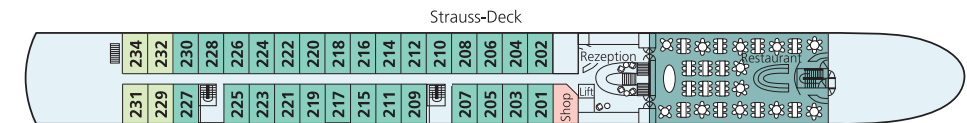

AMADEUS DIAMOND

2-Bett-Kabine, Mozart- und Strauss-Deck

AMADEUS Club

Suite, Mozart-Deck

BORDEINRICHTUNG

- Panorama-Restaurant
- Panorama-Bar und -Lounge
- AMADEUS Club mit Internet-Station
- Sonnendeck mit Lido-Bar, Liegestühlen, Sonnensegel, Schachspiel, Golf-Putting-Green und Shuffleboard
- Fitnessraum
- Massageraum
- Bordshop
- Wäscherei-Service
- WLAN verfügbar
- Lift

KABINENAUSSTATTUNG

- Suiten (22 m²) am Mozart-Deck mit französischem Balkon (raumhohe Panorama-Glasschiebetür), Minibar und Bademantel
- Kabinen (15 m²) am Strauss- und Mozart-Deck mit französischem Balkon (raumhohe Panorama-Glasschiebetür)
- Kabinen (15 m²) am Haydn-Deck mit kleineren Aussichtsfenstern (Öffnen nicht möglich)
- Zwei Einzelkabinen (10 m²) am Haydn-Deck mit kleineren Aussichtsfenstern (Öffnen nicht möglich)
- Geräumiger Kleiderschrank
- Wahlweise Doppelbett oder zwei Einzelbetten
- Flachbildschirm-TV
- Individuell regulierbare Klimaanlage
- Dusche/WC
- Haartrockner
- Telefon
- Safe

Suite

2-Bett-Kabine, Mozart- und Strauss-Deck

TECHNISCHE DATEN

- Inbetriebnahme: 2009
- **Komplettrenovierung: 2019**
- Flagge: Deutschland
- Länge: 110 m
- Breite: 11,4 m
- Tiefgang: 1,30 m
- Höhe über Wasser: 5,85 m
- Geschwindigkeit: 25 km/h
- Decks: 4
- Kabinen/Suiten: 62/12
- Passagiere: 146
- Besatzung: ca. 40